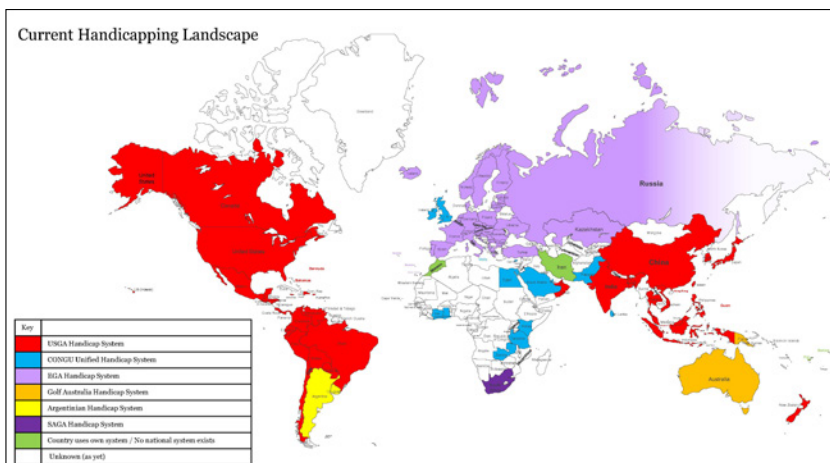

## Handhabung:

- Mitglieder Ü72 und/oder mit speziellen Voraussetzungen können im Sekretariat melden, wenn sie eine kürzere Platzlänge spielen wollen (z.B. statt gelb > rot)
- Bei Turnieren der PGA und Clubturnieren wird das entsprechend angewendet
- Bei den Clubmeisterschaften «Strokeplay» spielen alle von den Back Tees.

Course Rating Tabelle GC Aaretal Herren

EGA Playing Handicap							
Men Championship-Tees (weiss)		Men Forward Tees (gelb)		Men Standard Tees (blau)		Men Front Standard Tees (rot)	
CR 62.0	Par 62	CR 60.2	Par 62	CR 58.8	Par 62	CR 57.4	Par 62
Slope 113		Slope 111		Slope 109		Slope 108	
Exact Handicap	Playing Handicap	Exact Handicap	Playing Handicap	Exact Handicap	Playing Handicap	Exact Handicap	Playing Handicap
+4.0 - +3.6	+4	+4.0 - +3.8	+6	+4.0 - +3.5	+7	+4.0 - +3.1	+8
+3.5 - +2.6	+3	+3.7 - +2.8	+5	+3.4 - +2.4	+6	+3.0 - +2.0	+7
+2.5 - +1.6	+2	+2.7 - +1.8	+4	+2.3 - +1.4	+5	+1.9 - +1.0	+6
+1.5 - +0.6	+1	+1.7 - +0.8	+3	+1.3 - +0.4	+4	+0.9 - 0.1	+5
+0.5 - 0.4	0	+0.7 - 0.3	+2	+0.3 - 0.7	+3	0.2 - 1.1	+4
0.5 - 1.4	1	0.4 - 1.3	+1	0.8 - 1.7	+2	1.2 - 2.1	+3
1.5 - 2.4	2	1.4 - 2.3	0	1.8 - 2.7	+1	2.2 - 3.2	+2
2.5 - 3.4	3	2.4 - 3.3	1	2.8 - 3.8	0	3.3 - 4.2	+1
3.5 - 4.4	4	3.4 - 4.3	2	3.9 - 4.8	1	4.3 - 5.3	0
4.5 - 5.4	5	4.4 - 5.3	3	4.9 - 5.9	2	5.4 - 6.3	1
5.5 - 6.4	6	5.4 - 6.3	4	5.9 - 6.9	3	6.4 - 7.4	2

# World Handicap System ab 2020

Ab 2020 wird auf der ganzen Welt das Handicap gleich berechnet. Den Landesverbänden verbleiben einige wenige Punkte, die sie noch definieren können. Neu erfolgt die Berechnung aus zuletzt gespielten zwanzig handicapwirksamen Ergebnissen (ohne zeitliche Beschränkung). Daraus ergibt der Durchschnitt der besten acht Resultate das Handicap.